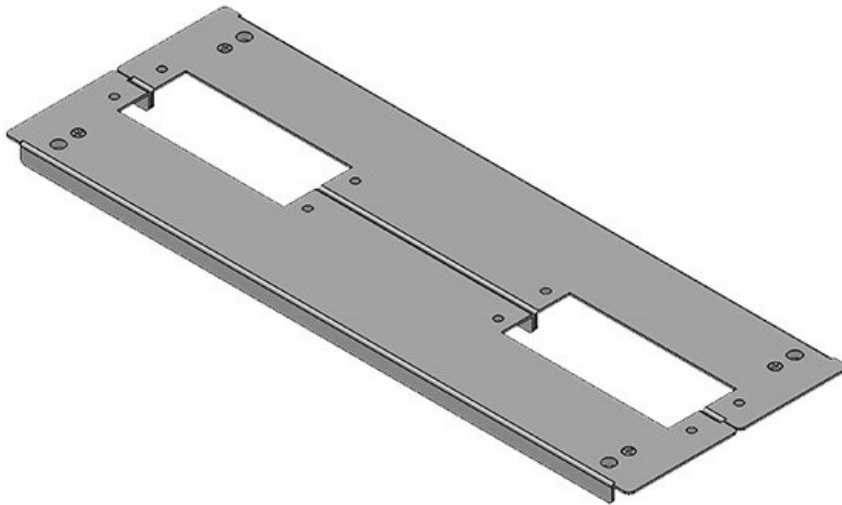

ArtNr.	42958	För	1.000 mm
EAN	4251269309	kapslingsbredd	
	496	Synstorlek på	398 mm
Antal	1	basöppning	
Längd	420 mm	Centralt stöd	ja
Bredd	148,5 mm	Lämplig för:	2 x KEL 24
Höjd	12 mm	Lämplig för	Rittal TS 8
Basplattans	420 mm	kapsling	
totala längd