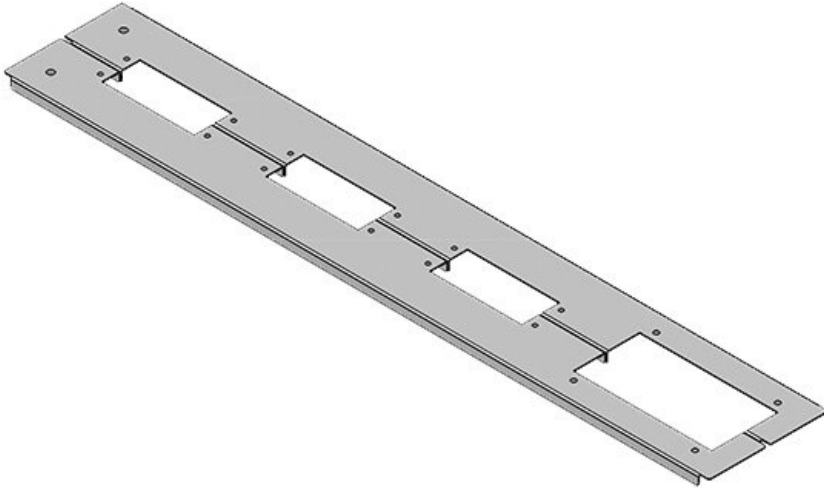

KDR2-TS8-1000-42952

ArtNr.	42952	För	1.000 mm
EAN	4251269309	kapslingsbredd	
	434	Synstorlek på	835 mm
Antal	1	basöppning	
Längd	858 mm	Centralt stöd	nej
Bredd	148,5 mm	Lämplig för:	3 × KEL 24, 1
Höjd	12 mm		× KEL-JUMBO
Basplattans	858 mm		2
totala längd		Lämplig för	Rittal TS 8
		kapsling