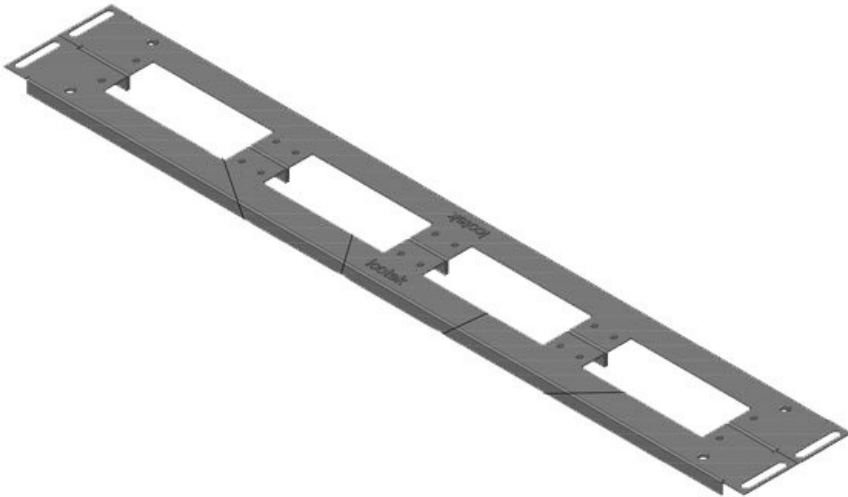

KDR2-VX25-600-44403

ArtNr.	44403	För	800 mm
EAN	4251269320	kapslingsbredd	
	293	Synstorlek på	652 mm
Antal	1	basöppning	
Längd	688 mm	Lämplig för:	4 × KEL 24
Bredd	100 mm	Lämplig för	Rittal VX25
Höjd	12 mm	kapsling	
Basplattans totala längd	688 mm