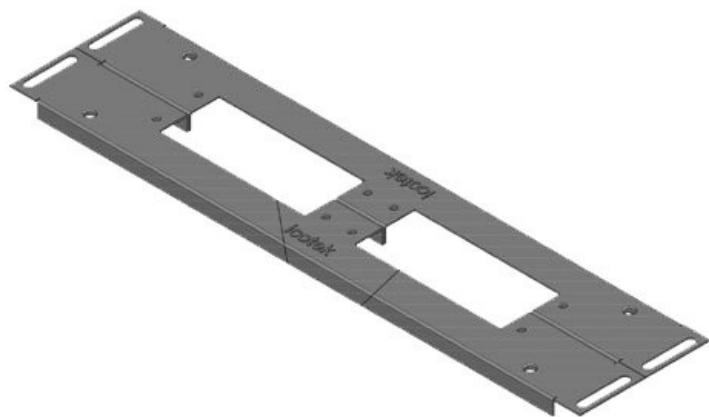

ArtNr.	44406	För	1.000 mm
EAN	4251269320	kapslingsbredd	
	323	Synstorlek på	402 mm
Antal	1	basöppning	
Längd	438 mm	Centralt stöd	ja
Bredd	100 mm	Lämplig för:	2 × KEL 24
Höjd	12 mm	Lämplig för	Rittal VX25
Basplattans	438 mm	kapsling	
totala längd