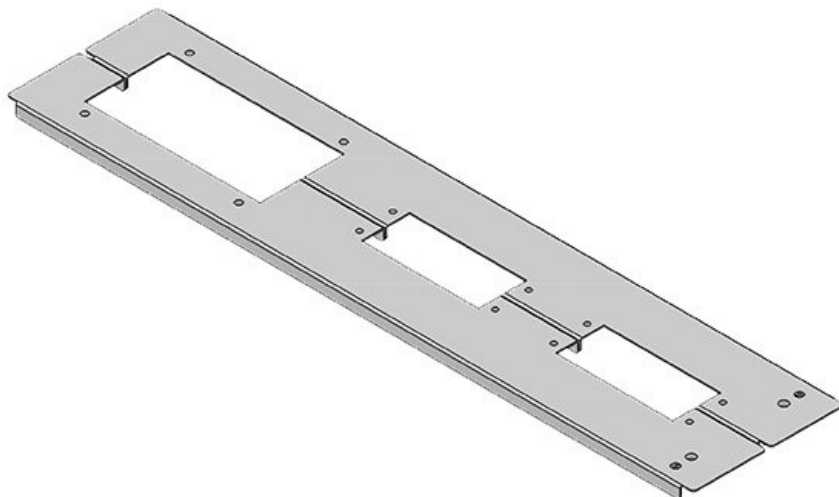

KDR2-TS8-800-42945

ArtNr.	42945	För	800 mm
EAN	4251269309	kapslingsbredd	
	427	Synstorlek på	635 mm
Antal	1	basöppning	
Längd	658 mm	Lämplig för:	2 × KEL 24, 1
Bredd	148,5 mm		× KEL-JUMBO
Höjd	12 mm		2
Basplattans totala längd	658 mm	Lämplig för	Rittal TS 8
		kapsling