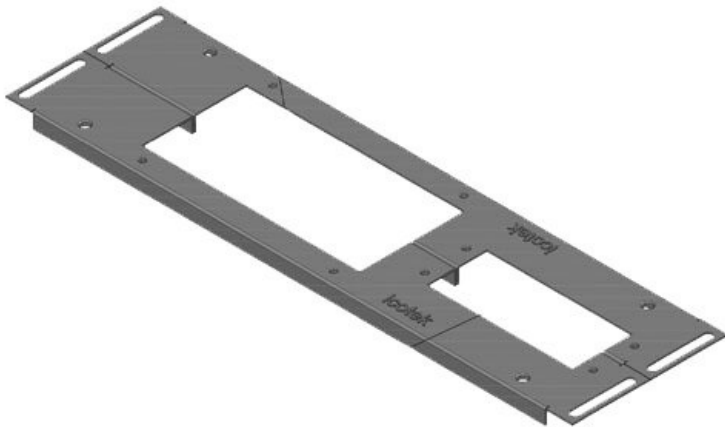

KDR2-VX25-1000-44408

ArtNr.	44408	För	1.000 mm
EAN	4251269320	kapslingsbredd	
	347	Synstorlek på	402 mm
Antal	1	basöppning	
Längd	438 mm	Centralt stöd	ja
Bredd	120 mm	Lämplig för:	1 × KEL 24, 1
Höjd	12 mm		× KEL-JUMBO
Basplattans	438 mm		2
totala längd		Lämplig för	Rittal VX25
		kapsling