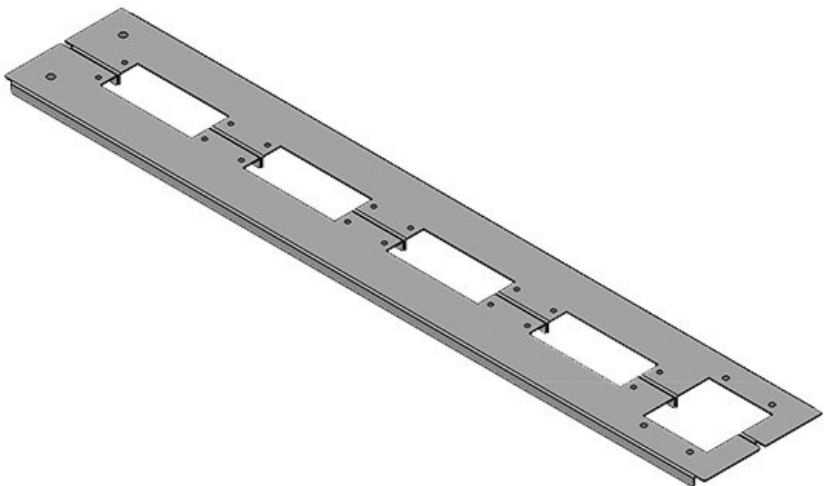

KDR2-TS8-1000-42955

ArtNr.	42955	För	1.000 mm
EAN	4251269309	kapslingsbredd	
	465	Synstorlek på	835 mm
Antal	1	basöppning	
Längd	858 mm	Centralt stöd	nej
Bredd	148,5 mm	Lämplig för:	4 × KEL 24, 1
Höjd	12 mm		× KEL-JUMBO
Basplattans	858 mm		1
totala längd		Lämplig för	Rittal TS 8
		kapsling