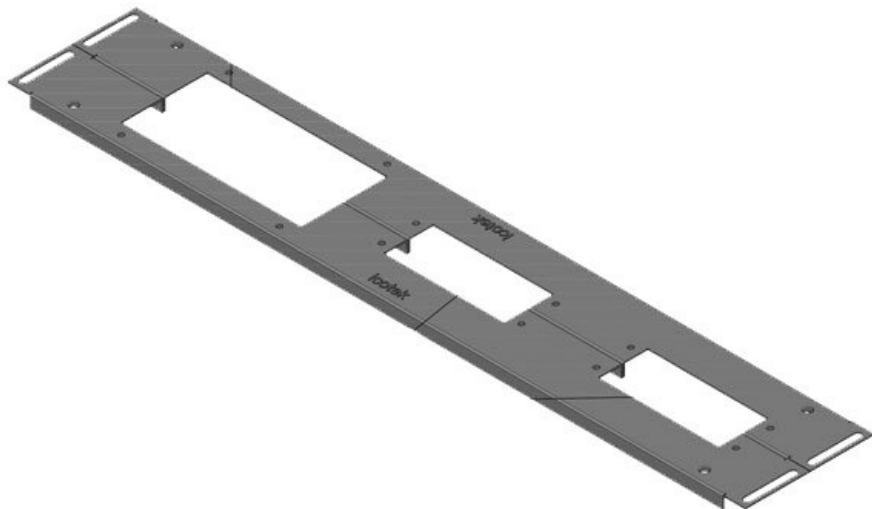

KDR2-VX25-600-44405

ArtNr.	44405	För	800 mm
EAN	4251269320	kapslingsbredd	
	316	Synstorlek på	652 mm
Antal	1	basöppning	
Längd	688 mm	Lämplig för:	2 × KEL 24, 1
Bredd	120 mm		× KEL-JUMBO
Höjd	12 mm		2
Basplattans	688 mm	Lämplig för	Rittal VX25
totala längd		kapsling	

KDR2-VX25-1000-44406