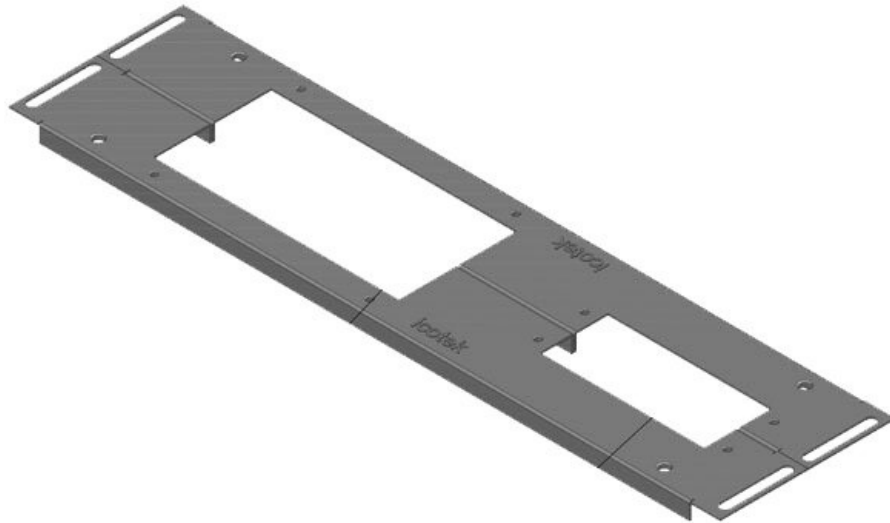

ArtNr.	44402	För	600 mm
EAN	4251269320	kapslingsbredd	
	286	Synstorlek på	452 mm
Antal	1	basöppning	
Längd	488 mm	Lämplig för:	1 × KEL 24, 1
Bredd	120 mm		× KEL-JUMBO
Höjd	12 mm		2
Basplattans	488 mm	Lämplig för	Rittal VX25
totala längd		kapsling