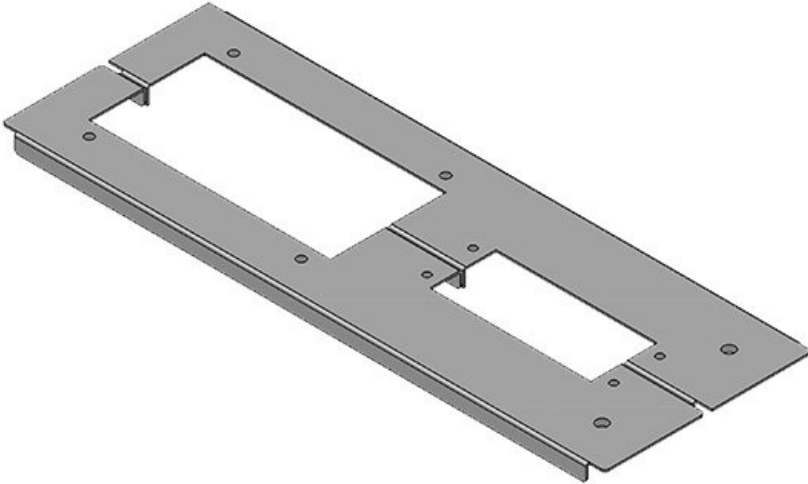

KDR2-TS8-1000-42959

ArtNr.	42959	För	1.000 mm
EAN	4251269309	kapslingsbredd	
	502	Synstorlek på	398 mm
Antal	1	basöppning	
Längd	420 mm	Centralt stöd	ja
Bredd	148,5 mm	Lämplig för:	1 × KEL 24, 1
Höjd	12 mm		× KEL-JUMBO
Basplattans	420 mm		2
totala längd		Lämplig för	Rittal TS 8
		kapsling