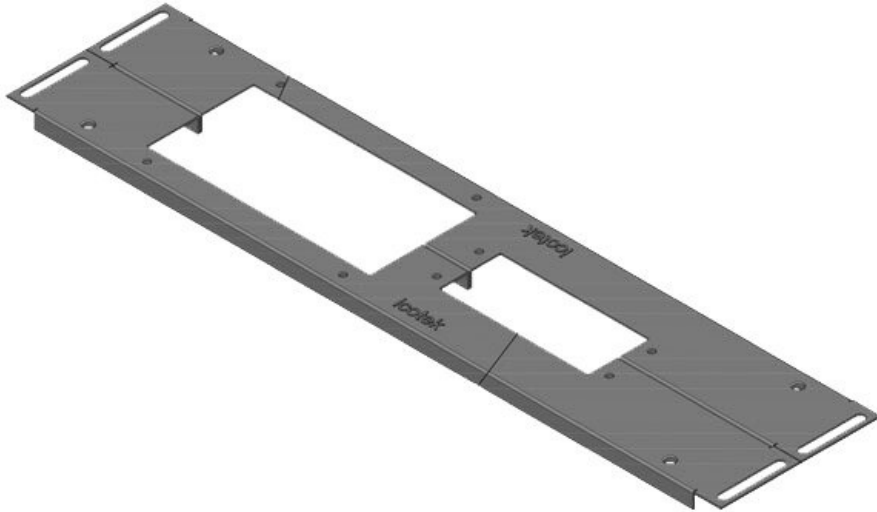

KDR2-VX25-1200-44411

ArtNr.	44411	För	1.200 mm
EAN	4251269320	kapslingsbredd	
	378	Synstorlek på	502 mm
Antal	1	basöppning	
Längd	538 mm	Lämplig för:	1 × KEL 24, 1
Bredd	120 mm		× KEL-JUMBO
Höjd	12 mm		2
Basplattans totala längd	538 mm	Lämplig för kapsling	Rittal VX25