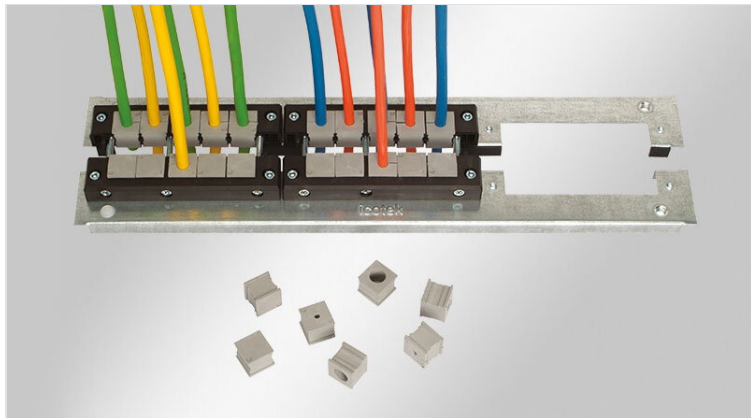

KDR 2 styrskop-golvplåt, delat

för styrskop Rittal VX25 och Rittal TS 8 / IP54

De tvådelade bottenplattorna KDR 2 har utskärningar för kabelgenomföringssystemen [KEL 24](#) respektive [KEL-JUMBO](#).

Fixeringsgängor är redan integrerade.

IP54

RoHS
compliant

REACH
COMPLIANCE

Made in
Germany

Specifikationer

IP-Klass (EN 60529)	IP54
Material	Stål, galvaniskt förzinkat

Fördelar

- Medan montagen är nästan hela styrskåpmarkytan tillgänglig
- Stora kontakter kann utan problem bli införda
- Eftermontering möjlig
- Inget plåtarbete nödvändigt
- Onödiga utsnitt kann bara bli stängda med blinda plattor av typ BPM

Produkttyper och storlekar

KDR2-VX25-600-44400

ArtNr.	44400	För	600 mm
EAN	4251269320	kapslingsbredd	
	262	Synstorlek på	452 mm
Antal	1	basöppning	
Längd	488 mm	Lämplig för:	3 x KEL 24
Bredd	100 mm	Lämplig för	Rittal VX25
Höjd	12 mm	kapsling	
Basplattans totala längd	488 mm		

KDR2-VX25-600-44401

ArtNr.	44401	För	600 mm
EAN	4251269320	kapslingsbredd	
	279	Synstorlek på	452 mm
Antal	1	basöppning	
Längd	488 mm	Lämplig för:	2 × KEL 24, 1
Bredd	120 mm		× KEL-JUMBO
Höjd	12 mm		1
Basplattans	488 mm	Lämplig för	Rittal VX25
totala längd		kapsling	