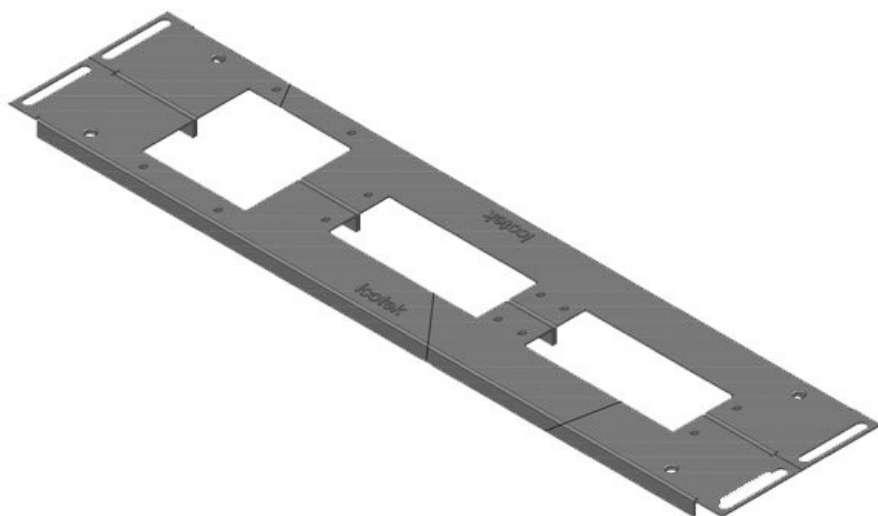

ArtNr.	44410	För	1.200 mm
EAN	4251269320	kapslingsbredd	
	361	Synstorlek på	502 mm
Antal	1	basöppning	
Längd	538 mm	Lämplig för:	2 × KEL 24, 1
Bredd	120 mm		× KEL-JUMBO
Höjd	12 mm		1
Basplattans totala längd	538 mm	Lämplig för	Rittal VX25
		kapsling