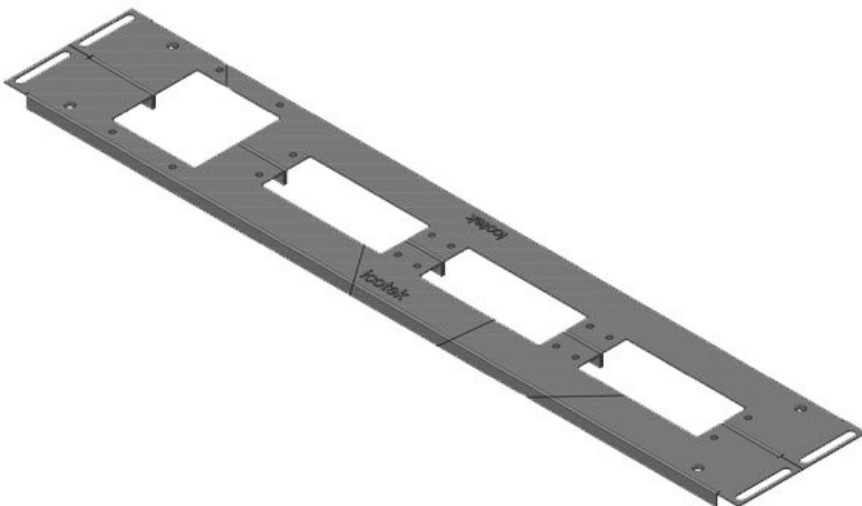

KDR2-VX25-600-44404

ArtNr.	44404	För	800 mm
EAN	4251269320	kapslingsbredd	
	309	Synstorlek på	652 mm
Antal	1	basöppning	
Längd	688 mm	Lämplig för:	3 × KEL 24, 1
Bredd	120 mm		× KEL-JUMBO
Höjd	12 mm		1
Basplattans totala längd	688 mm	Lämplig för	Rittal VX25
		kapsling