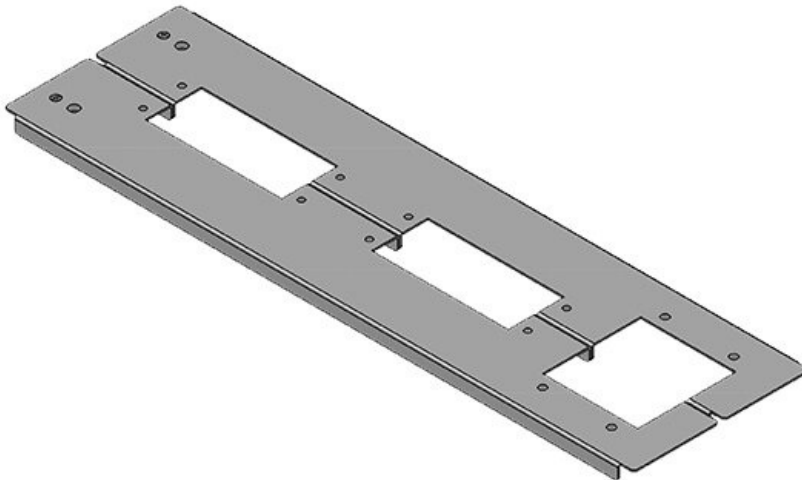

ArtNr.	42956	För	1.200 mm
EAN	4251269309	kapslingsbredd	
	472	Synstorlek på	495 mm
Antal	1	basöppning	
Längd	518 mm	Lämplig för:	2 × KEL 24, 1
Bredd	148,5 mm		× KEL-JUMBO
Höjd	12 mm		1
Basplattans totala längd	518 mm	Lämplig för	Rittal TS 8
		kapsling