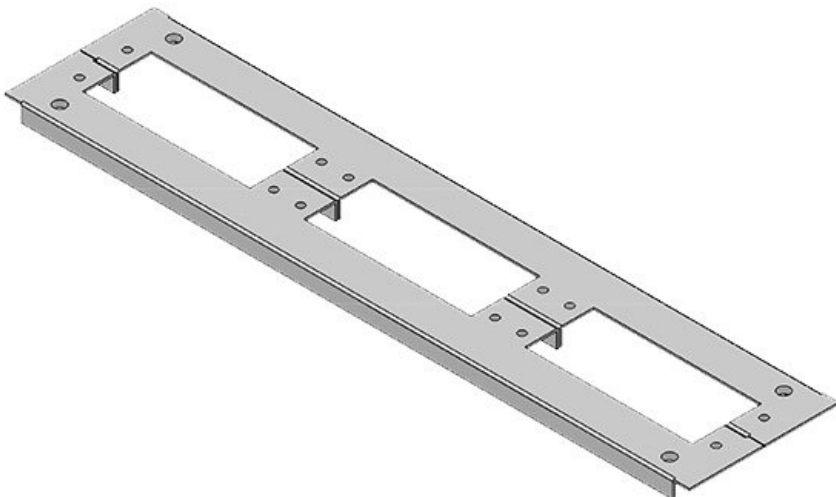

KDR2-TS8-600-42924

ArtNr.	42924	För	600 mm
EAN	4251269309	kapslingsbredd	
	397	Synstorlek på	435 mm
Antal	1	basöppning	
Längd	458 mm	Lämplig för:	3 × KEL 24
Bredd	100 mm	Lämplig för	Rittal TS 8
Höjd	12 mm	kapsling	
Basplattans totala längd	458 mm