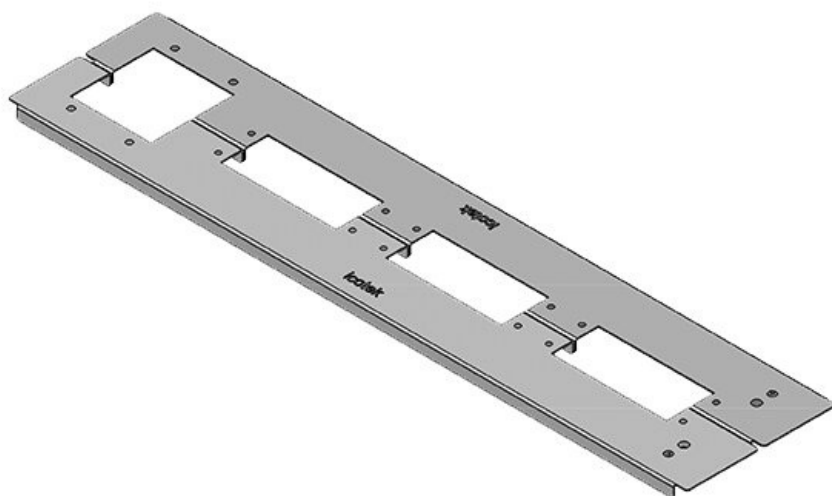

KDR2-TS8-800-42954

ArtNr.	42954	För	800 mm
EAN	4251269309	kapslingsbredd	
	458	Synstorlek på	635 mm
Antal	1	basöppning	
Längd	658 mm	Lämplig för:	3 × KEL 24, 1
Bredd	148,5 mm		× KEL-JUMBO
Höjd	12 mm		1
Basplattans	658 mm	Lämplig för	Rittal TS 8
totala längd		kapsling	

KDR2-TS8-1000-42923