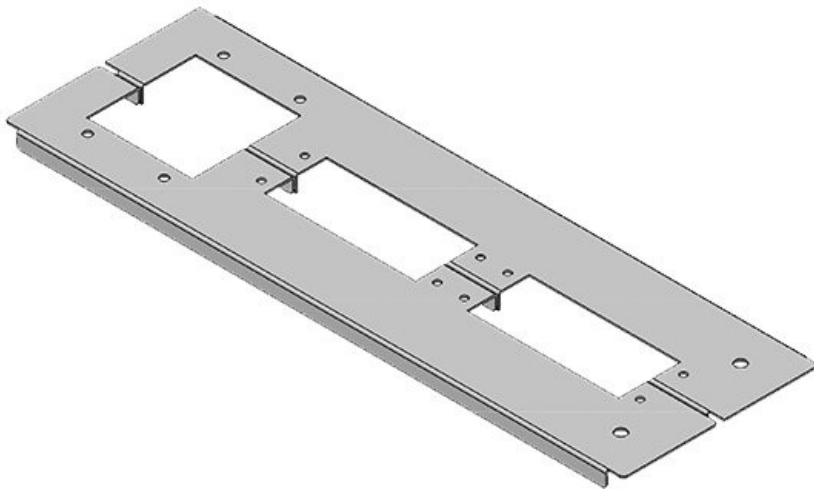

ArtNr.	42953	För	600 mm
EAN	4251269309	kapslingsbredd	
	441	Synstorlek på	435 mm
Antal	1	basöppning	
Längd	458 mm	Lämplig för:	2 × KEL 24, 1
Bredd	148,5 mm		× KEL-JUMBO
Höjd	12 mm		1
Basplattans totala längd	458 mm	Lämplig för kapsling	Rittal TS 8