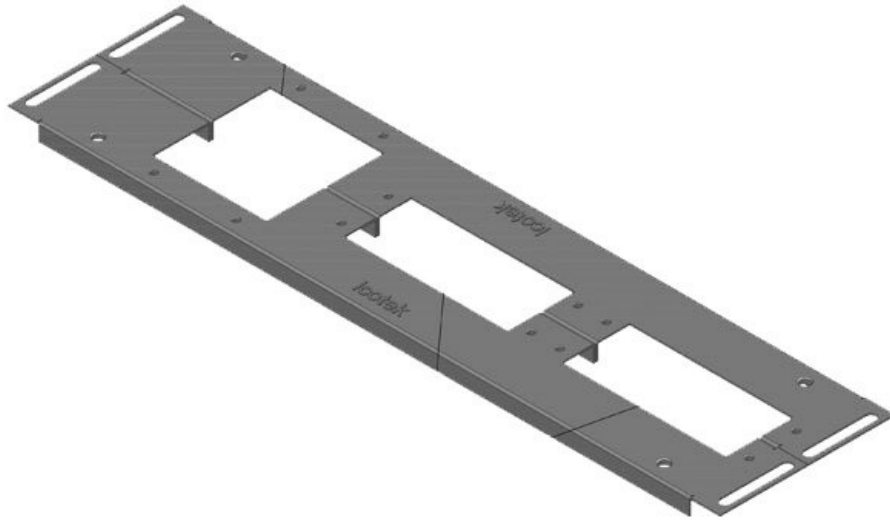

KDR 2 styrskop-golvplåt, delat

för styrskop Rittal VX25 och Rittal TS 8 / IP54

De tvådelade bottenplattorna KDR 2 har utskärningar för kabelgenomföringssystemen [KEL 24](#) respektive [KEL-JUMBO](#).

Fixeringsgängor är redan integrerade.

IP54

RoHS
compliant

REACH
COMPLIANCE

Made in
Germany

Specifikationer

IP-Klass (EN 60529)	IP54
Material	Stål, galvaniskt förzinkat

Fördelar

- Medan montagen är nästan hela styrskåpmarkytan tillgänglig
- Stora kontakter kann utan problem bli införda
- Eftermontering möjlig
- Inget plåtarbete nödvändigt
- Onödiga utsnitt kann bara bli stängda med blinda plattor av typ BPM

Produkttyper och storlekar

KDR2-VX25-600-44400

ArtNr.	44400	För	600 mm
EAN	4251269320	kapslingsbredd	
	262	Synstorlek på	452 mm
Antal	1	basöppning	
Längd	488 mm	Lämplig för:	3 x KEL 24
Bredd	100 mm	Lämplig för	Rittal VX25
Höjd	12 mm	kapsling	
Basplattans totala längd	488 mm		

KDR2-VX25-600-44401

ArtNr.	44401	För	600 mm
EAN	4251269320	kapslingsbredd	
	279	Synstorlek på	452 mm
Antal	1	basöppning	
Längd	488 mm	Lämplig för:	2 × KEL 24, 1
Bredd	120 mm		× KEL-JUMBO
Höjd	12 mm		1
Basplattans	488 mm	Lämplig för	Rittal VX25
totala längd		kapsling	