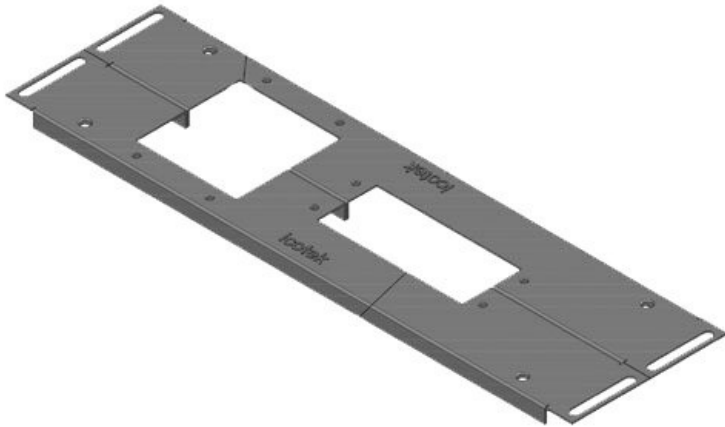

KDR2-VX25-1000-44407

ArtNr.	44407	För	1.000 mm
EAN	4251269320	kapslingsbredd	
	330	Synstorlek på	402 mm
Antal	1	basöppning	
Längd	438 mm	Centralt stöd	ja
Bredd	120 mm	Lämplig för:	1 × KEL 24, 1
Höjd	12 mm		× KEL-JUMBO
Basplattans	438 mm		1
totala längd		Lämplig för	Rittal VX25
		kapsling