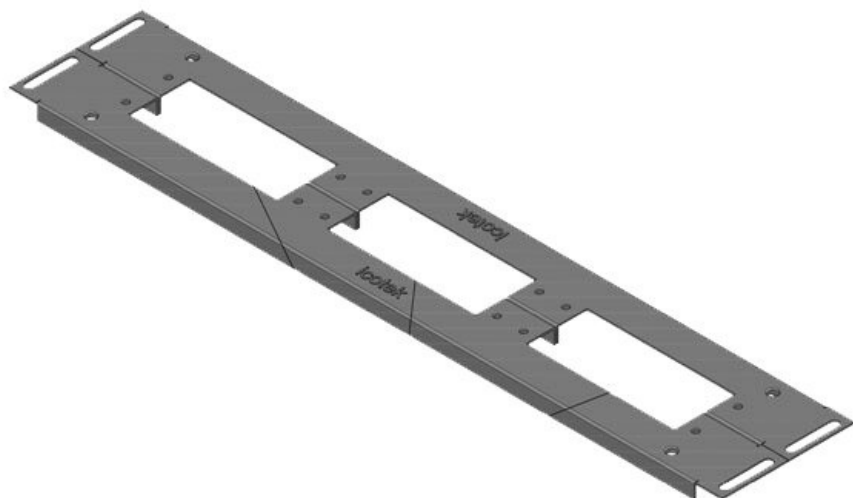

KDR2-VX25-1200-44409

ArtNr.	44409	För	1.200 mm
EAN	4251269320	kapslingsbredd	
	354	Synstorlek på	502 mm
Antal	1	basöppning	
Längd	538 mm	Lämplig för:	3 × KEL 24
Bredd	100 mm	Lämplig för	Rittal VX25
Höjd	12 mm	kapsling	
Basplattans totala längd	538 mm		

KDR2-VX25-1200-44410